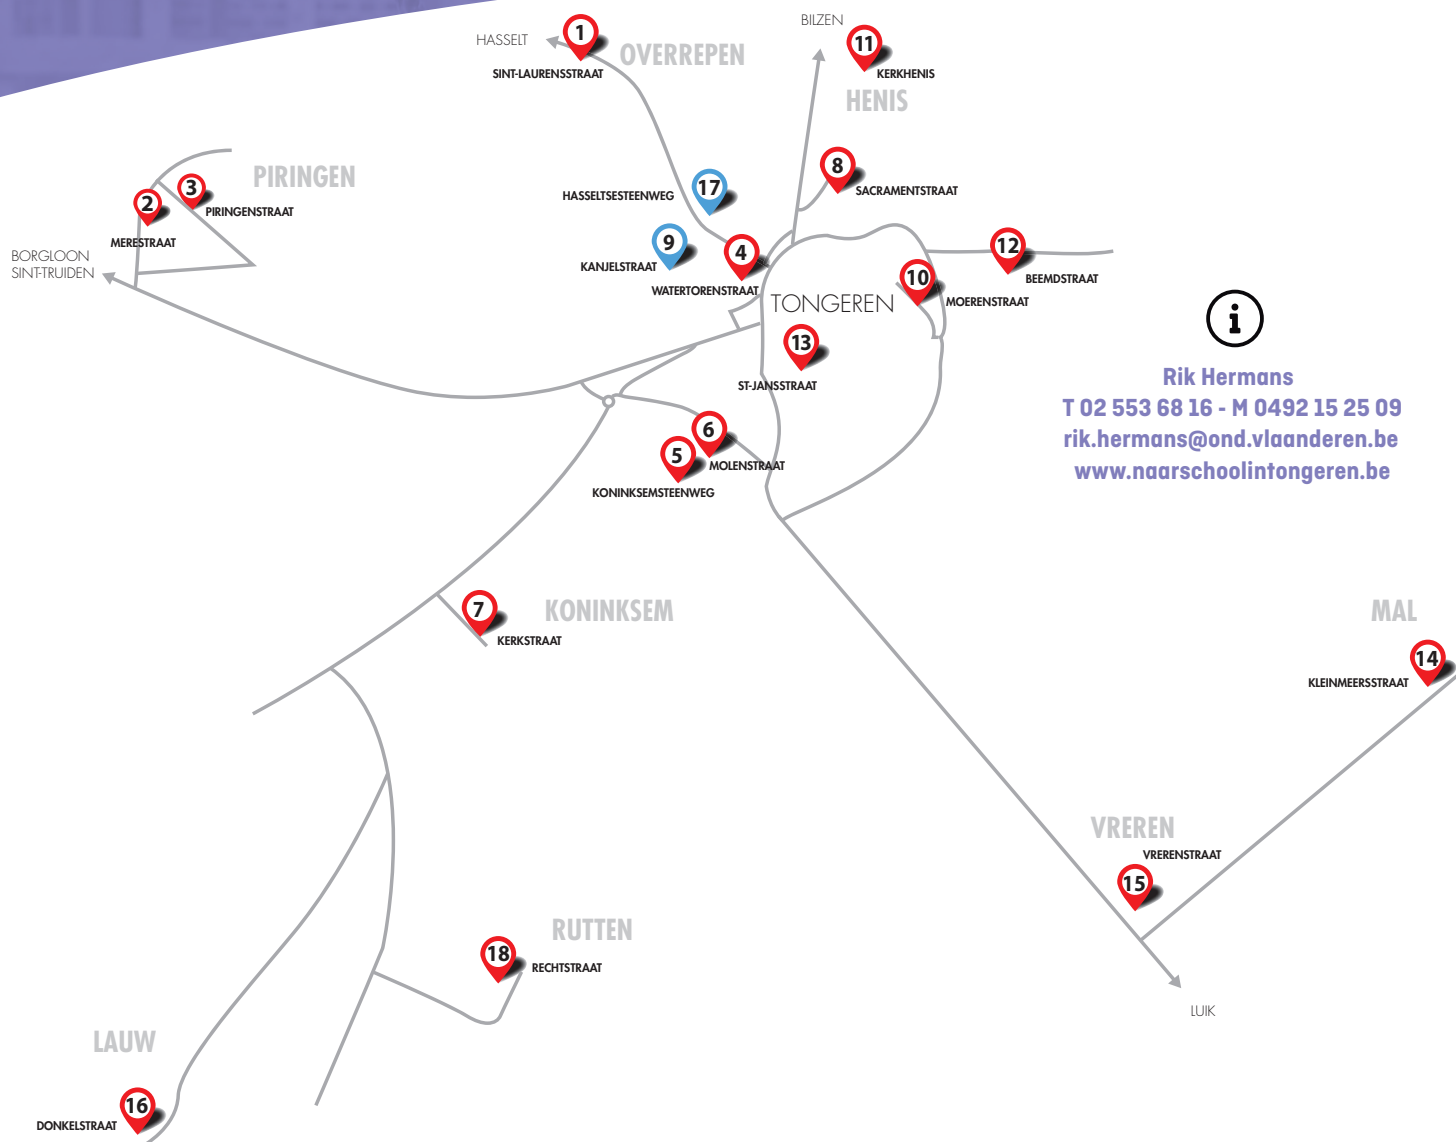

V.U.: Arlette Bours, LOP-voorzitter Tongeren Basisonderwijs

NR	SCHOOLNAAM	ADRES	E-MAIL	WEBSITE	TEL
1	VKS 't Reepje Overrepen	Sint-Laurensstraat 9	directie@hetreepje.be	www.hetreepje.be	012-23.85.52
2	VKS De Puzzel Piringen	Merestraat 24	directie@kleuterschooldepuzzel.be	www.kleuterschooldepuzzel.be	012-26.16.12
3	GBS De Basiz - De Zevensprong (LO)	Piringenstraat 30	info.gbspiringen@stadttongeren.be	www.gbspiringen.be	012-80.02.73
4	VBS Picussen	Watertorenstraat 5C	directie@basisschoolpicussen.be	www.basisschoolpicussen.be	012-23.23.64
5	GO! Freinetschool De Mijlpaal	Koninksemsteenweg, 174	directie@mijlpaal.org	www.freinetschooldemijlpaal.be	012-24.20.40
6	VBS Jeugdland Tongeren	Molenstraat 23	directie@jeugdland.be	www.jeugdland.be	012-23.16.15
7	GBS Tumuli Koninksem	Kerkstraat 13	info.gbskoninksem@stadttongeren.be	www.gbskoninksem.be	012-80.02.65
8	GO! Basisschool Merlijn	Sacramentstraat 70	directie@bsmerlijntongeren.be	www.bsmerlijntongeren.be	012-23.30.31
9	Buitengewoon Onderwijs Klimopschool*	Kanjelstraat 1	directie@klimopschool.be	www.klimopschool.be	012-23.57.01
10	GO! Basisschool Atheneeke	Moerenstraat 4	info@atheneeketongeren.be	www.atheneeketongeren.be	012-39.89.39
11	GBS De Basiz - De Herik	Kerkhenis 55	info.gbshenis@stadttongeren.be	www.gbshenis.be	012-80.02.71
12	VBS Sint-Lutgart	Beemdstraat 4	info@stltongeren.be	www.stltongeren.be	012-23.12.14
13	VBS Campus Sint-Jan	Sint-Jansstraat 15	info@csjt.be	www.csjt.be	012-22.00.10
14	GBS De Boomhut Mal	Kleinmeersstraat 1	info.gbsmal@stadttongeren.be	www.gbsmal.be	012-80.02.78
15	GBS Dol-Fijn Vrereren	Vrerestraat 16	info.gbsvreren@stadttongeren.be	www.gbsvreren.be	012-80.02.65
16	VBS Jeugdland Lauw	Donkelstraat 2	directie@jeugdland.be	www.jeugdland.be	012-45.55.26
17	Buitengewoon Onderwijs De Zonnestraal*	Hasseltsesteenweg 135	directie@zonnestraal-tongeren.be	www.zonnestraal-tongeren.be	012-23.70.23
18	VKS Evermaruske Rутten	Rechtstraat 22A	directie@evermaruske.be	www.evermaruske.be	012-39.16.74

(*) In deze scholen kan je gewoon inschrijven. Je hebt wel een verslag van het CLB nodig.

Waar kan je terecht voor hulp?

Huis van het Kind Tongeren	Dijk 122, 3700 Tongeren	info@huisvanhetkindtongeren.be	Tel 012 490 400
Ligo regio Tongeren	Corversstraat 33, 3700 Tongeren	info@ligo-limburgzuid.be	Tel 012 39 39 71
Dienst Onderwijs	Maastrichterstraat 10, 3700 Tongeren	onderwijs@stadttongeren.be	Tel.012 80 00 00
GO! CLB Nova	Ambiorixstraat 51, 3700 Tongeren	info@go-clbnova.be	Tel 012 23 12 39
Vrij CLB Limburg afdeling Tongeren	Dirikenlaan 4, 3700 Tongeren	tongeren@vrijclblimburg.be	Tel 012 39 83 40

Meer info vind je op www.naarschoolintongeren.be